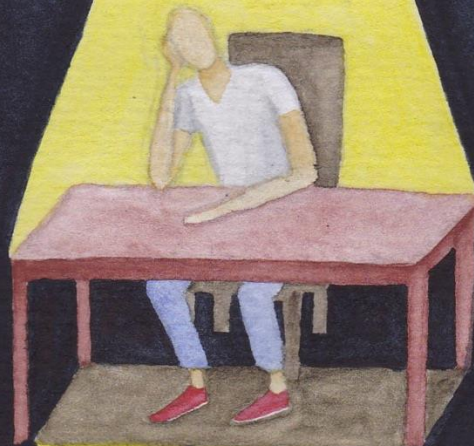

HOME

Theater am Thomaeum

Buch und Inszenierung von der
Theater-AG

Regie:
Kira Kittner
Simon Kleeberg
Johanna Meyer

Leitung der Theater-AG:
David Nethen

Samstag, 2. Juni 2018, 19:30
Sonntag, 3. Juni 2018, 17:00

Regie: Kira Kittner, Simon Kleeberg, Johanna Meyer

Theater-AG unter der Leitung von David Nethen

Bühnenbild: Grundkurs Kunst EPH, Leitung Petra Wacker

Weitere Aufführungen: Sonntag, 3. Juni 2018, 17:00

„There is a House built out of stone
Wooden Floors, walls and window sills...
Tables and Chairs worn by all the dust.
This is a place where I don't feel alone
This is a place where I feel at home...“

‘Cause I built a home - for you - for me
Until it disappeared - from me - from you
And now it's time to leave and turn to dust...“

Text von Cinematic Orchestra „To build a home“

Stellen Sie sich vor, Sie legen sich hin und haben wirklich Zeit, über sich nachzudenken: Über das, was Sie ausmacht; über das, woher Sie kommen; über das, was und wo Sie jetzt sind. Die Schülerinnen und Schüler der Theater-AG entwickelten in diesem Schuljahr ein Theaterstück mit dem roten Faden „Home“.

Ein Zuhause kann ein faszinierender, aber auch bisweilen erschreckender Ort der Einsamkeit sein; ein Platz, an dem man liebt; ein Platz, an dem man fürchtet.

Zusammen geben die Akteure der Theater-AG Einblick in ihre Vorstellung dieser unterschiedlichen Welten - geben uns einen tiefen Einblick in das, was sie ausmacht, das, was sie zu dem macht, was sie noch werden!